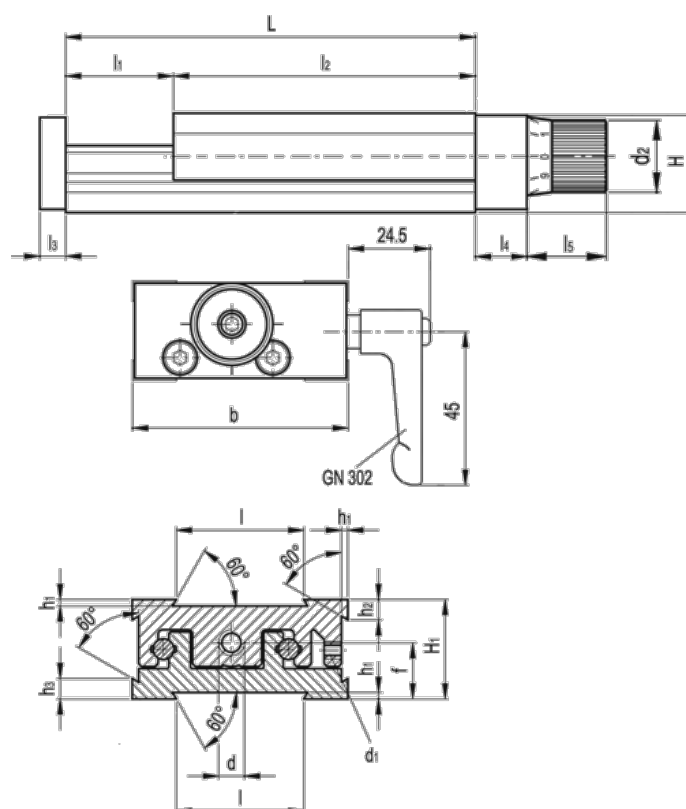

Varenummer: 20771020
 Beskrivelse: Justerbar slædeenhed
 GN 900-80-145-25-D-2

Mål

b = 80	h2 = 10.0
d = M8x1	h3 = 10.0
d1 = M5	l = 50
d2 = 22	L - l1 = 145-25
f = 20.5	l2 = 120
H = 35.5	l3 = 8
h1 = 2.0	l4 = 16
H1 = 36	l5 = 24